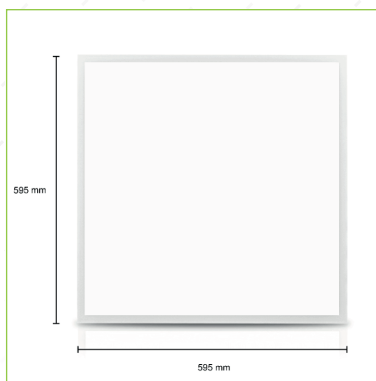

Side-Lit LED Paneel

Luna | 60x60cm | 30W

Artikelnummer

273603

Productcategorie

LED Panelen

Productomschrijving

Het Side-lit LED Paneel 60x60 cm biedt gelijkmatige verlichting dankzij zijdelingse LED-technologie. Met 30W, 4084 lumen en 125 lm/W vervangt het moeiteloos traditionele TL-verlichting. Het ultradunne ontwerp (9 mm), UGR <18 en CRI 83 zorgen voor comfortabel licht. Inclusief externe driver en eurosnoer, optioneel dimbaar met dimbare driver. Levensduur: 50.000 uur, 5 jaar garantie.

Toepassing

Geschikt voor kantoren, klaslokalen, showrooms en werkruimtes waar een strak, energiezuinig en gelijkmatig verlicht inbouwpaneel gewenst is.

PRODUCTEIGENSCHAPPEN

Side-Lit LED Paneel

Luna | 60x60cm | 30W

Technische specificaties

Wattage	30W
Lumen Efficiëntie	125lm/W
Lichtopbrengst	4084 Lumen
Lichtkleur	3000K 4000K 5000K 6000K
CRI	>83Ra
UGR	<18
Voltage	220-240V(AC)
Hertz	50/60 Hz
IP-Waarde	IP20
IK-Waarde	06
Energie label	F

Afmeting

Lengte	595 mm
Breedte	595 mm
Hoogte	10 mm

Driver specificaties

Dimbaar	Optioneel, met dimbare driver
Output Voltage	25-40V(DC)
Output Ampère	850mA
Power Factor	>0.9

Materialen

Frame	Aluminium
Back-plate	IJzer
Diffuser	PC
Product kleur	Wit