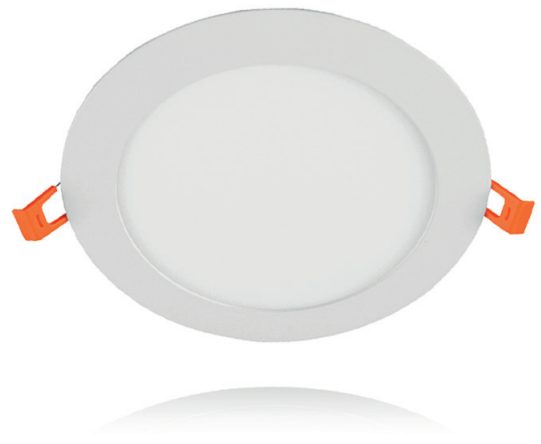

LED Downlight

Umbriel | 18W | ø205mm

Artikelnummer

273993

Productcategorie

Downlighters

Productomschrijving

De LED Downlight Umbriel biedt krachtige, energiezuinige verlichting in een ultradun ontwerp, geschikt voor plafonds met beperkte inbouwruimte. Met 18W, 88 lm/W efficiëntie en keuze uit 3000K of 4000K levert deze downlight helder, gelijkmatig licht (120°). Dankzij IP44, flickervrije driver, CRI 80Ra en UGR <26 is hij ideaal voor woningen, kantoren en commerciële ruimtes. Inclusief 3 jaar garantie.

Toepassing

Geschikt voor woningen, kantoren, winkels en scholen waar een ultradunne, spatwaterdichte en energiezuinige downlight met comfortabele lichtkwaliteit gewenst is.

PRODUCTEIGENSCHAPPEN

LED Downlight

Umbriel | 18W | ø205mm

Technische specificaties

Wattage	18W
Lumen Efficiëntie	88lm/W
Lichtopbrengst	1561 Lumen
Lichtkleur	3000K 4000K
CRI	>82,4Ra
UGR	<26
Gradenbundel	120°
Voltage	220-240V(AC)
Hertz	50/60 Hz
IP-Waarde	IP44
Energie label	F

Overige informatie

Materiaal	Aluminium + PS
Kleur	Wit
Keurmerken	EMC, CE

Garantie bepaling

Garantie	3 Jaar
Levensduur	50.000 uur

In de verpakking

1,5 mtr kabel, eurostekker, handleiding