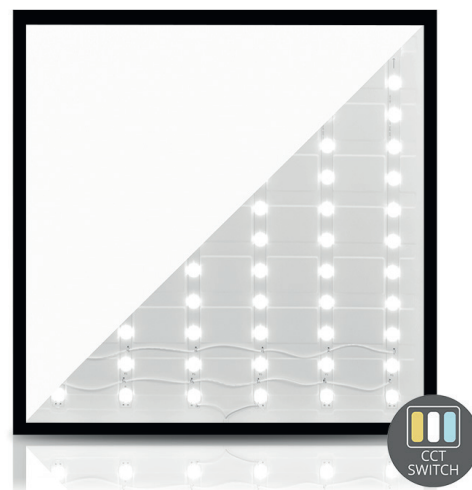

Back-Lit LED Paneel

Europa | 60x60cm | 30W

Artikelnummer

277717

Productcategorie

LED Panelen

Productomschrijving

Dit Back-lit LED Paneel 60x60 cm levert helder, gelijkmatig licht dankzij achterliggende lenstechnologie. Met 30W, 135 lm/W en instelbare lichtkleur (3000K/4000K/6000K) vervangt het moeiteloos vier TL-buizen. UGR <17 en CRI 86 zorgen voor comfortabel en natuurgetrouw licht. Met 50.000 branduren en IP22 is dit paneel ideaal voor kantoren en scholen. Inclusief 5 jaar garantie.

Toepassing

Geschikt voor kantoren, klaslokalen, ontvangstruimtes en werkplekken waar efficiënte, comfortabele en flexibel instelbare verlichting gewenst is.

PRODUCTEIGENSCHAPPEN

Back-Lit LED Paneel

Europa | 60x60cm | 30W