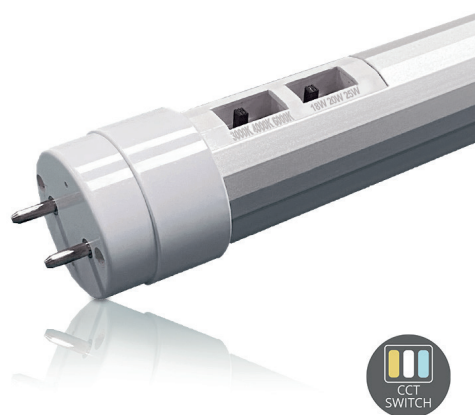

LED TL-buis

T8 | 120cm | 12W-15W-18W

Artikelnummer

802295

Productcategorie

LED TL Buizen

Productomschrijving

Deze multifunctionele LED TL-buis combineert instelbare wattages (12W, 15W, 18W) en kleurtemperaturen (3000K/4000K/6000K) voor maximale flexibiliteit en efficiëntie. Met 150 lumen per watt, 2700 lumen lichtopbrengst en 50.000 branduren vervangt hij moeiteloos conventionele TL-verlichting. Dankzij hittebestendig aluminium, brede 120° stralingshoek en hoge lichtkwaliteit is hij duurzaam, veelzijdig en geschikt voor uiteenlopende omgevingen.

Toepassing

Geschikt voor kantoren, klaslokalen, winkels, showrooms, garages en zorginstellingen waar flexibele, energiezuinige en krachtige verlichting nodig is.

PRODUCTEIGENSCHAPPEN

LED TL-buis

T8 | 120cm | 12W-15W-18W

Technische specificaties

Techniek	LED TL-Buis
Wattage	12W 15W 18W
Lumen Efficiëntie	150lm/W
Lichtopbrengst	2700 Lumen
Vervang	1x36W TL
Lichtkleur	3000K 4000K 6000K
CRI	>84Ra
UGR	<30
Gradenbundel	120°
Voltage	85-265V(AC)
Hertz	50/60 Hz
IP-waarde	IP20
Energie label	E
Fitting	G13

Overige informatie

Keurmerken	CE
Product kleur	Wit
Materiaal	Aluminium, PC
Cover	PC

Maak je product compleet met:

**IP65 Armatuur Styx | 120cm
2 Buizen**

Artikelnummer: 271449