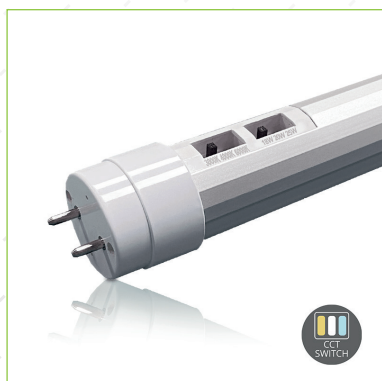

LED TL-buis

T8 | 120cm | 12W-15W-18W

Artikelnummer

802295

Productcategorie

LED TL Buizen

Productomschrijving

Deze multifunctionele LED TL-buis combineert instelbare wattages (12W, 15W, 18W) en kleurtemperaturen (3000K/4000K/6000K) voor maximale flexibiliteit en efficiëntie. Met 150 lumen per watt, 2700 lumen lichtopbrengst en 50.000 branduren vervangt hij moeiteloos conventionele TL-verlichting. Dankzij hittebestendig aluminium, brede 120° stralingshoek en hoge lichtkwaliteit is hij duurzaam, veelzijdig en geschikt voor uiteenlopende omgevingen.

Toepassing

Geschikt voor kantoren, klaslokalen, winkels, showrooms, garages en zorginstellingen waar flexibele, energiezuinige en krachtige verlichting nodig is.

PRODUCTEIGENSCHAPPEN

LED TL-buis

T8 | 120cm | 12W-15W-18W

Technische specificaties

Techniek	LED TL-Buis
Wattage	12W 15W 18W
Lumen Efficiëntie	150lm/W
Lichtopbrengst	2700 Lumen
Vervang	1x36W TL
Lichtkleur	3000K 4000K 6000K
CRI	>84Ra
UGR	<30
Gradenbundel	120°
Voltage	85-265V(AC)
Hertz	50/60 Hz
IP-waarde	IP20
Energie label	E
Fitting	G13

Overige informatie

Keurmerken	CE
Product kleur	Wit
Materiaal	Aluminium, PC
Cover	PC

Maak je product compleet met:

**IP65 Armatuur Styx | 120cm
2 Buizen**

Artikelnummer: 271449