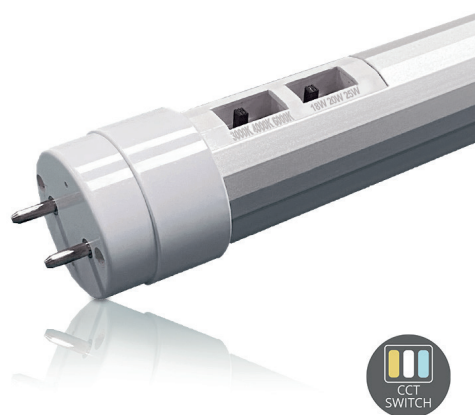

LED TL-buis

T8 | 150cm | 18W-20W-25W

Artikelnummer

802301

Productcategorie

LED TL Buizen

Productomschrijving

De multifunctionele LED TL-buis 150cm biedt instelbare wattages (18W, 20W, 25W) en kleurtemperaturen (3000K/4000K/6000K) via een handige CCT-switch. Met 145 lumen per watt, 3345 lumen lichtopbrengst en 50.000 branduren vervangt deze buis moeiteloos conventionele TL-verlichting. Gemaakt van hittebestendig aluminium en PC, duurzaam en geschikt voor diverse professionele toepassingen. Inclusief 5 jaar garantie.

Toepassing

Geschikt voor kantoren, klaslokalen, winkels, showrooms, garages en zorginstellingen waar flexibele, energiezuinige en krachtige verlichting nodig is.

PRODUCTEIGENSCHAPPEN

LED TL-buis

T8 | 150cm | 18W-20W-25W

Technische specificaties

Techniek	LED TL-Buis
Wattage	18W 20W 25W
Lumen Efficiëntie	145lm/W
Lichtopbrengst	3345 Lumen
Vervang	1x50W TL
Lichtkleur	3000K 4000K 6000K
CRI	>84Ra
UGR	<30
Gradenbundel	120°
Voltage	85-265V(AC)
Hertz	50/60 Hz
IP-waarde	IP20
Energie label	D
Fitting	G13

Overige informatie

Keurmerken	CE
Product kleur	Wit
Materiaal	Aluminium, PC
Cover	PC

Maak je product compleet met:

**IP65 Armatuur Styx | 150cm
2 Buizen**

Artikelnummer: 271432