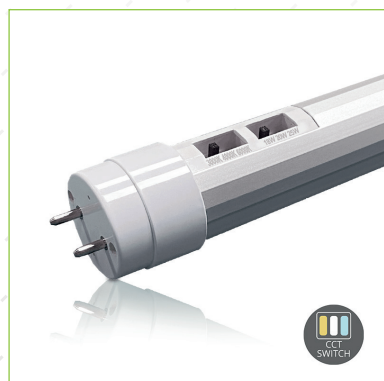

LED TL-buis

T8 | 150cm | 18W-20W-25W

Artikelnummer

802301

Productcategorie

LED TL Buizen

Productomschrijving

De multifunctionele LED TL-buis 150cm biedt instelbare wattages (18W, 20W, 25W) en kleurtemperaturen (3000K/4000K/6000K) via een handige CCT-switch. Met 145 lumen per watt, 3345 lumen lichtopbrengst en 50.000 branduren vervangt deze buis moeiteloos conventionele TL-verlichting. Gemaakt van hittebestendig aluminium en PC, duurzaam en geschikt voor diverse professionele toepassingen. Inclusief 5 jaar garantie.

Toepassing

Geschikt voor kantoren, klaslokalen, winkels, showrooms, garages en zorginstellingen waar flexibele, energiezuinige en krachtige verlichting nodig is.

PRODUCTEIGENSCHAPPEN

LED TL-buis

T8 | 150cm | 18W-20W-25W

Technische specificaties

Techniek	LED TL-Buis
Wattage	18W 20W 25W
Lumen Efficiëntie	145lm/W
Lichtopbrengst	3345 Lumen
Vervang	1x50W TL
Lichtkleur	3000K 4000K 6000K
CRI	>84Ra
UGR	<30
Gradenbundel	120°
Voltage	85-265V(AC)
Hertz	50/60 Hz
IP-waarde	IP20
Energie label	D
Fitting	G13

Overige informatie

Keurmerken	CE
Product kleur	Wit
Materiaal	Aluminium, PC
Cover	PC

Maak je product compleet met:

**IP65 Armatuur Styx | 150cm
2 Buizen**

Artikelnummer: 271432