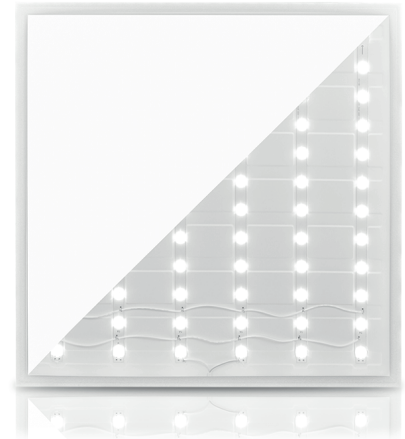

Back-lit LED Paneel

Cupid | 60x60cm

Artikelnummer

802219

Productcategorie

LED Panelen

Productomschrijving

CUPID LED Paneel 60x60 – Back-lit LED paneel met 25W vermogen en 4000 lumen (160 lm/W). Keuze uit 3000K, 4000K of 6000K lichtkleur. UGR<19, IP54, CRI >80. Inclusief externe driver en 1,5m snoer. Levensduur: 50.000 uur. 7 jaar garantie.

Toepassing

Ideaal voor kantoren, klaslokalen, ontvangstruimtes en andere professionele omgevingen waar egale, energiezuinige verlichting gewenst is.

PRODUCTEIGENSCHAPPEN

Back-Lit LED Paneel

Cupid | 60x60cm

Technische specificaties

Techniek	Back-lit
Wattage	25W
Lumen Efficiëntie	160lm/W
Lichtopbrengst	4000 Lumen
Vervangt	4x18W TL
Lichtkleur	3000K 4000K 6000K
CRI	>80Ra
Gradenbundel	90°
Voltage	220-240V(AC)
Hertz	50/60 Hz
IP-waarde	IP54
IK-waarde	02
Energie label	E

Afmeting

Lengte	595 mm
Breedte	595 mm
Hoogte	28 mm
Gewicht	1,8 Kg

Materiaal

Frame	Aluminium
Back-plate	Staal
Kleur	Wit

Driver specificaties

Dimbaar	Optioneel, met dimbare driver
Output Voltage	30x42V(DC)
Output Ampère	650mA
Power Factor	>0.90