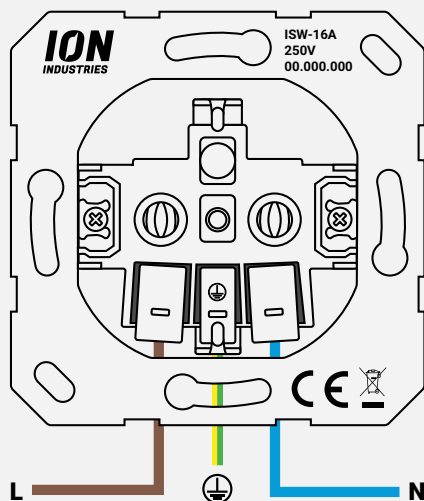

Wandcontactdoos RA
Productcode: 10.100.020

WCD RA met Aanraakbeveiliging
Productcode: 10.300.216

WCD RA met Klapdeksel IP44
Productcode: 10.300.316

WCD RA met Klapdeksel IP44 en Aanraakbeveiliging
Productcode: 10.300.816

Aansluitschema WCD

Voor alle 5 wandcontactdozen

WCD RA USB A + C met Aanraakbeveiliging
Productcode: 10.300.416

- Aanraakbeveiliging
- Maximaal voltage USB-poorten: 9 V
- Maximaal amperage USB-poorten: 3 A
- Amperage: 16 A
- Maximale wattage: 3680 W
- Afmetingen: 71x71x32 mm
- Bevestiging: Steekklem
- Behuizing klasse: IP20
- TUV: Ja