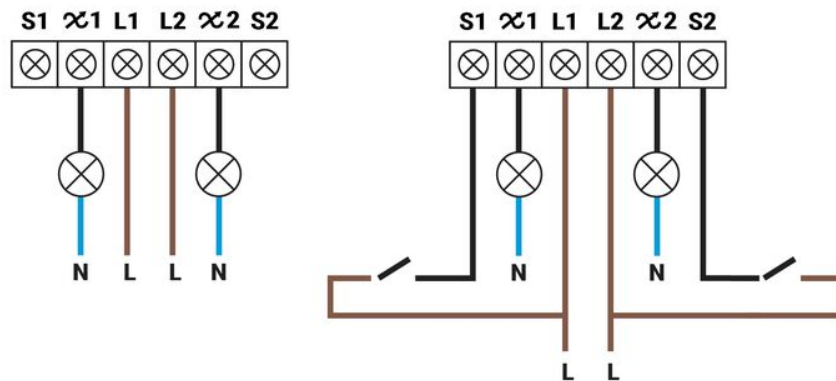

LED Duo Tastdimmer 2x150 Watt

Productcode: 90.200.020

 DATASHEET

Aansluitschema('s)

Specificaties

- EAN-code: 8718836970795
- Voltage: 230 V +/- 10%
- Minimale belasting: 0.3 VA
- Maximale belasting: 2x 150 VA
- Maximale amperage: 1.3 A
- Verbruik zonder belasting: <= 0.35 W
- Behuizing klasse: IP20
- Afmeting: 71 mm x 71 mm x 23 mm
- Kortsluiting beveiliging: Ja, automatisch (zelf-reset)
- Overbelasting beveiliging: Ja, automatisch (zelf-reset)
- Thermische bescherming: Ja, automatisch (zelf-reset)
- Instelbaar minimaal en maximaal dimniveau
- Geschikt voor 0.3-150 Watt
- Werkt ook zonder nuldraad
- Beschermt tegen piekspanning
- Geruisloos dimmen
- Draai/drukknop
- Montage: Inbouw
- Ook geschikt als hotelschakelaar
- Geheugenfunctie