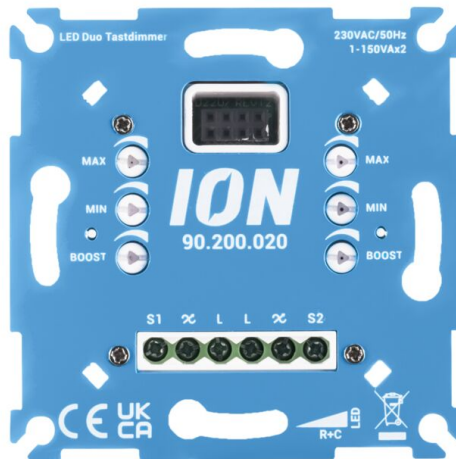

LED Duo Tastdimmer 2x150 Watt

Productcode: 90.200.020

 DATASHEET

Aansluitschema('s)

Specificaties

- EAN-code: 8718836970795
- Voltage: 230 V +/- 10%
- Minimale belasting: 0.3 VA
- Maximale belasting: 2x 150 VA
- Maximale amperage: 1.3 A
- Verbruik zonder belasting: <= 0.35 W
- Behuizing klasse: IP20
- Afmeting: 71 mm x 71 mm x 23 mm
- Kortsluiting beveiliging: Ja, automatisch (zelf-reset)
- Overbelasting beveiliging: Ja, automatisch (zelf-reset)
- Thermische bescherming: Ja, automatisch (zelf-reset)
- Instelbaar minimaal en maximaal dimniveau
- Geschikt voor 0.3-150 Watt
- Werkt ook zonder nuldraad
- Beschermt tegen piekspanning
- Geruisloos dimmen
- Draai/drukknop
- Montage: Inbouw
- Ook geschikt als hotelschakelaar
- Geheugenfunctie