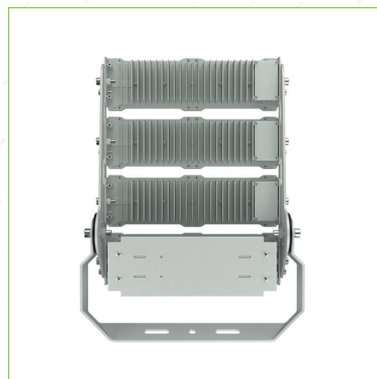

PRODUCTEIGENSCHAPPEN