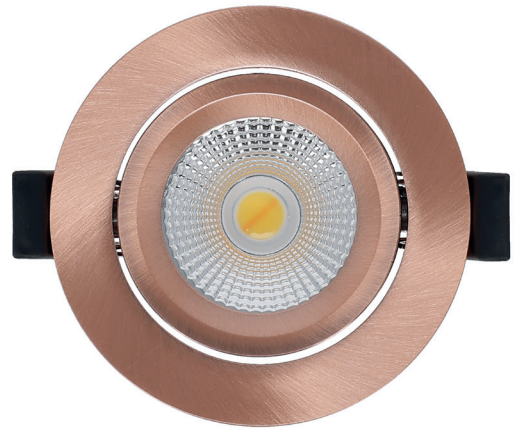

# Ultra Thin Spotlight

6W | 3CCT | Dark Bronze

## Productomschrijving

Energiezuinige LED-spot als vervanger voor 35W halogeenlampen, met tot 80% energiebesparing. Lange levensduur van 50.000 uur vermindert vervangingskosten. Verkrijgbaar met 60° reflector of 45° lens. Geschikt voor plafond- en wandmontage. Ultra-dun ontwerp, ideaal voor kleine inbouwruimtes.

## Toepassing

Deze LED-lamp is bijzonder geschikt voor residentiële, commerciële en horecatoepassingen waar energie-efficiëntie en een lange levensduur vereist zijn. Ideaal voor gebruik in gangen, winkels, showrooms, ontvangstruimtes of elke andere omgeving waar een gerichte lichtbundel gewenst is zonder concessies te doen aan design of prestaties.

## Materiaal

Materiaal	Aluminium
Kleur	Dark Bronze