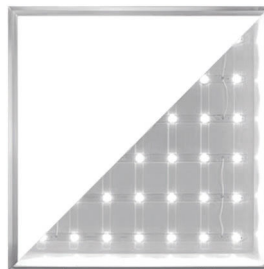

BACK-LIT PANEEL KORE

Deze nieuwe versie van het back-lit paneel Ariel heeft dezelfde specificaties, maar een hogere betrouwbaarheid door kleine verbeteringen.

Dit paneel is getest in een "integrated sphere" waardoor het paneel een efficiëntie heeft van 160 lumen per watt.

Artikelnummer	Wattage	Kelvin	Lumen per watt	Afmeting
848445	30 Watt	3000K	160lm/W	595x595x27mm
848452	30 Watt	4000K	160lm/W	595x595x27mm
848469	30 Watt	5000K	160lm/W	595x595x27mm
848476	30 Watt	6000K	160lm/W	595x595x27mm