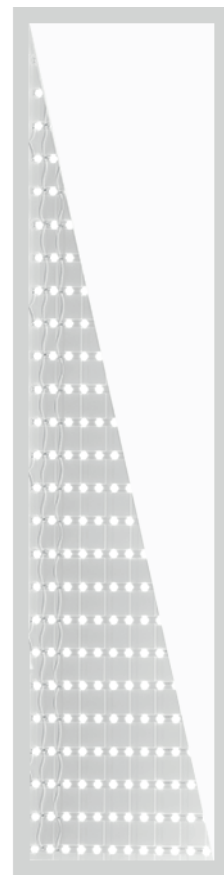

Back-Lit LED Paneel

Europa | 120x30cm

Artikelnummer

EUROPA12030

Productcategorie

LED Panelen

Productomschrijving

Hoogwaardig back-lit LED paneel met geïntegreerde lenstechnologie voor gelijkmatige lichtverdeling. Het paneel biedt een hoge efficiëntie van 135 lm/W, heeft een lange levensduur van 50.000 uur en wordt geleverd met een externe driver (niet-dimbaar, 1,5 m snoer met eurostekker). Dimbaar te maken met optionele driver.

Toepassing

Geschikt voor kantoren, klaslokalen, ontvangstruimtes en andere binnenruimtes. Keuze uit lichtkleuren 3000K (warm wit) en 4000K (neutraal wit). UGR <17 en CRI 81 zorgen voor comfortabel en natuurgetrouw licht. Dankzij de brede stralingshoek van 120° is minder armatuur nodig voor volledige dekking. Inbouwmontage, stof- en spatwaterbestendig (IP22).